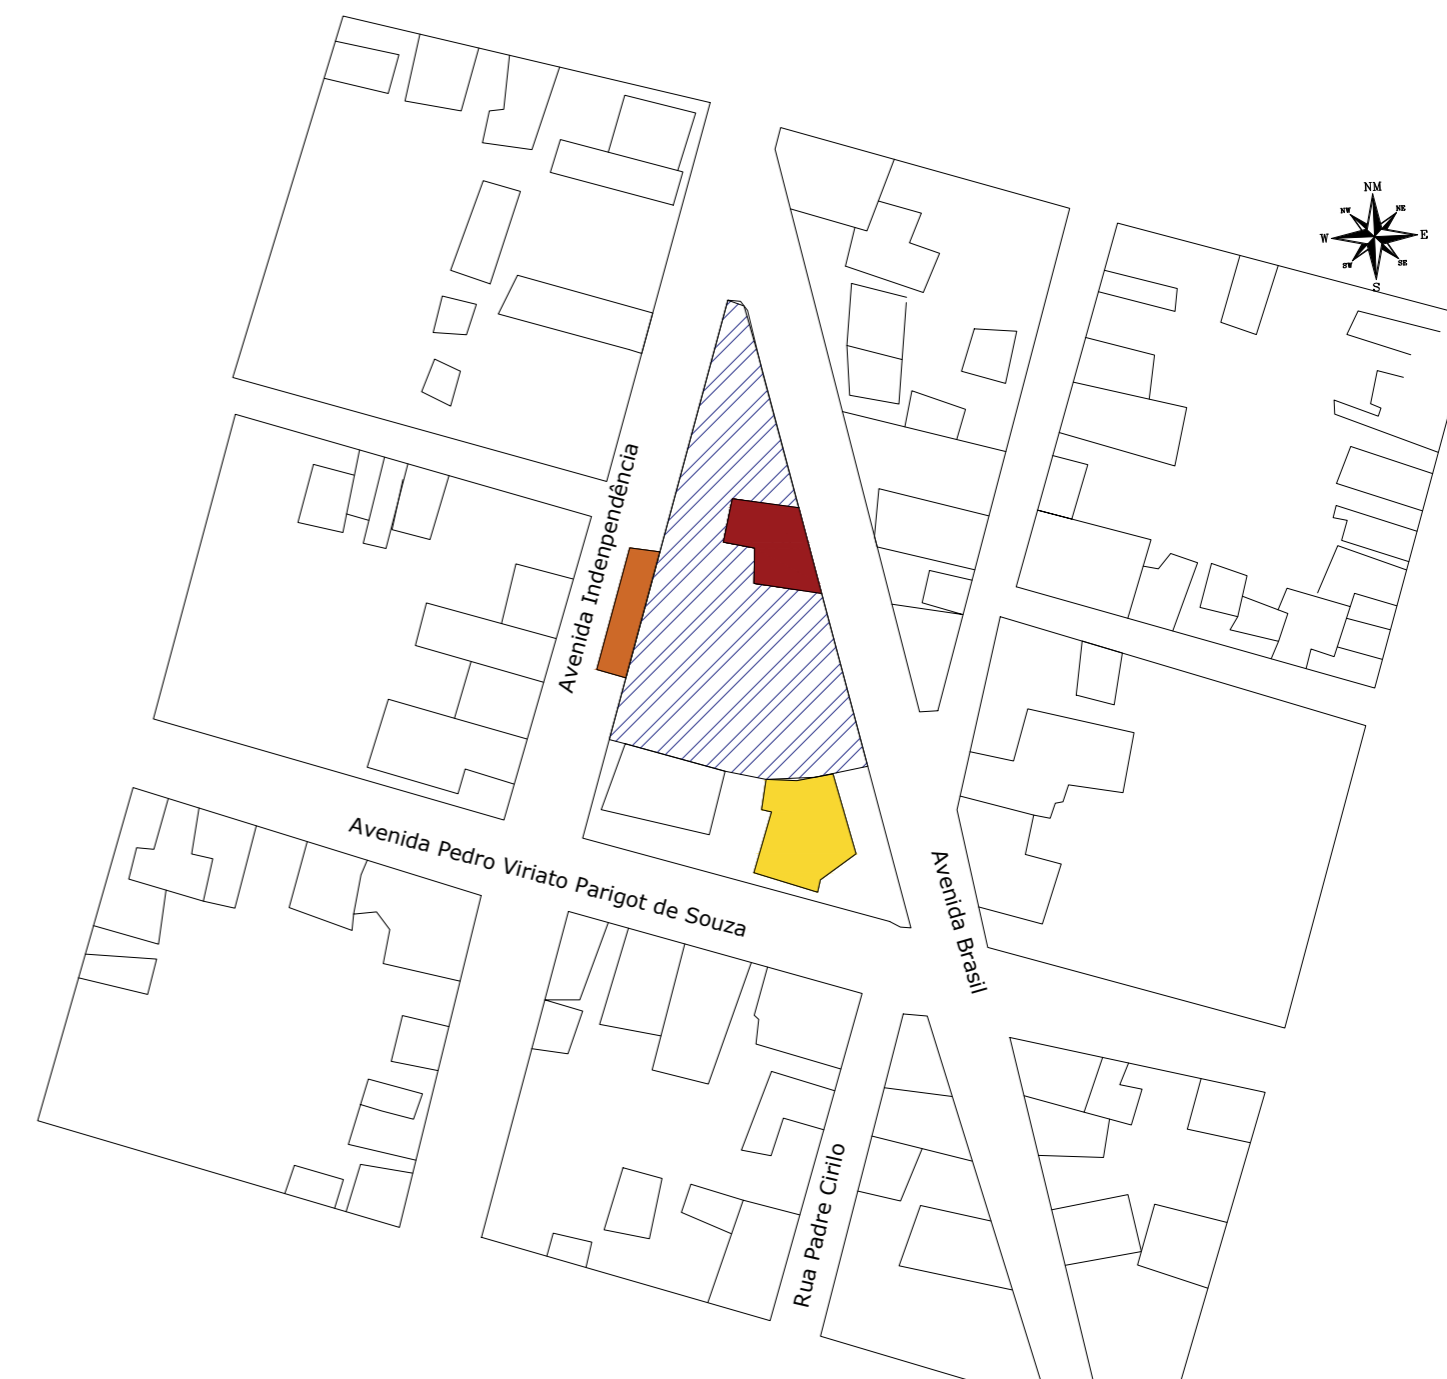

PLANTA SITUAÇÃO
1/500

IMAGEM SATÉLITE
SEM ESCALA

Imagem satélite- 2022
Sem escala
Praça dos Pioneiros
Coordenadas: 25°40'11.1"S 53°48'32.8"W

PLANTA SETORIZADA
SEM ESCALA

LEGENDA PAVIMENTAÇÃO

- Prefeitura
- Área Brasil Telecom
- Feira da Lua - Rua Coberta
- Praça dos Pioneiros

Obra: Revitalização da Praça dos Pioneiros		
Local: Avenida Brasil, Centro - Capanema/PR		
Proprietário: Prefeitura Municipal de Capanema		
PROJETO DE URBANIZAÇÃO		
Referência: PLANTA SITUAÇÃO	Área de intervenção: 6525,00m ² Data: MARÇO / 2022 Escala: INDICADA	Prancha: 02/09
Resp.p/ projeto: Ana Paula Hadlich <small>Arquiteta e Urbanista CAU nº 4101531-1</small>	Representante Tomador: Prefeitura Municipal de Capanema <small>Américo Bello Prefeito Municipal</small>	